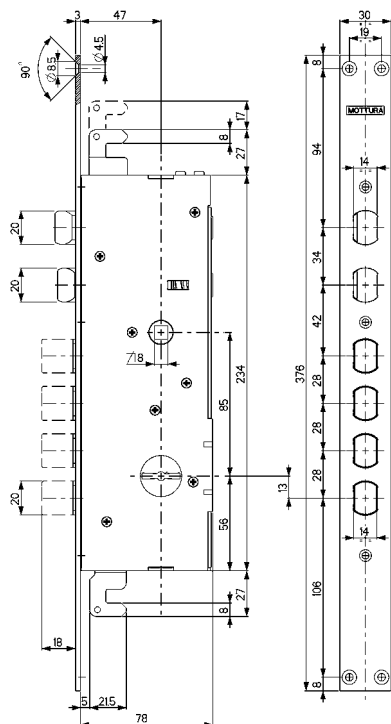

| SUPPLEMENTI PER SERRATURE CON POMPA-CILINDRO<br>CON LUNGHEZZE SUPERIORI A 50 mm |  |
|---|--|
| Lunghezza cilindro  |  |
| 60 mm   | Serratura corredata con pompa-cilindro esterna mm 60 di Ø 25, 30 oppure 34 senza supplemento di prezzo |
| 70-80 mm  | Serratura corredata con pompa-cilindro esterna mm 70 - mm 80 di Ø 25, 30 oppure 34                     |
| 90-100 mm   | Serratura corredata con pompa-cilindro esterna mm 90 - mm 100 di Ø 25, 30 oppure 34                    |

| SUPPLEMENTI PER SERRATURE CON POMPA-CILINDRO<br>CHAMPIONS® (C10/C28) CON LUNGHEZZE SUPERIORI A 50 mm |  |
|--|--|
| Lunghezza cilindro   |  |
| 60 mm  | Serratura corredata con pompa-cilindro esterna mm 60 di Ø 25, 30 oppure 34 senza supplemento di prezzo |
| 70-80 mm   | Serratura corredata con pompa-cilindro esterna mm 70 - mm 80 di Ø 25, 30 oppure 34                     |
| 90-100 mm  | Serratura corredata con pompa-cilindro esterna mm 90 - mm 100 di Ø 25, 30 oppure 34                    |

### Caratteristiche

- Triplice
- Entrata chiave e maniglia mm 47
- Chiavistelli  $\varnothing 20 \times 14$  mm con corsa mm 18
- Corsa aste mm 17
- Tutti gli articoli sono ambidestri

La serratura è corredata da: